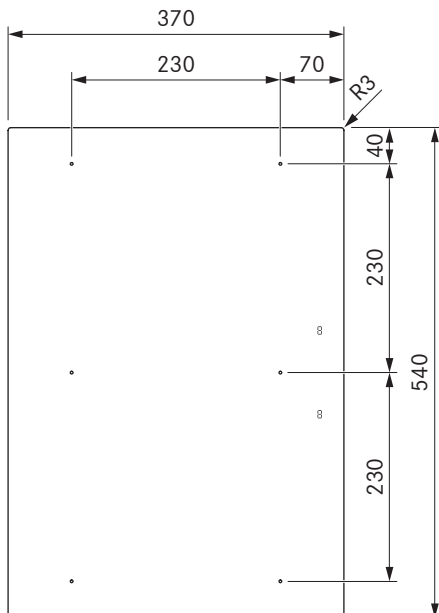

## Technische Daten

Anschlussspannung	220 - 240 V
Frequenz	50/60 Hz
Leistungsaufnahme maximal	3,68 kW
Anschlusswert maximal	3,68 kW
Absicherung	1 x 16 A
Länge Netzanschlussleitung	1,5 m
Abmessungen (Breite x Tiefe x Höhe)	370 x 540 x 52 mm
Gewicht (inkl. Zubehör/Verpackung)	8,1 kg
Material Oberfläche	SCHOTT CERAN®
Leistungsstufen Kochfeld	1 - 9, P
Größe Kochzone vorne	230 x 230 mm
Größe Kochzone hinten	230 x 230 mm
Leistung Kochzone vorne	2100 W
Leistung Kochzone hinten	2100 W
Leistung Powerstufe Kochzone vorne	3680 W
Leistung Powerstufe Kochzone hinten	3680 W