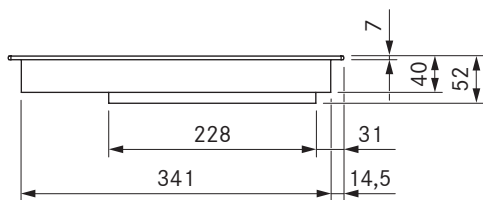

## Technische Daten

Anschlussspannung	220 - 240 V
Frequenz	50/60 Hz
Leistungsaufnahme maximal	3,68 kW
Anschlusswert maximal	3,68 kW
Absicherung	1 x 16 A
Länge Netzanschlussleitung	1,5 m
Abmessungen (Breite x Tiefe x Höhe)	370 x 540 x 52 mm
Gewicht (inkl. Zubehör/Verpackung)	8,1 kg
Material Oberfläche	SCHOTT CERAN®
Leistungsstufen Kochfeld	1 - 9, P
Größe Kochzone vorne	230 x 230 mm
Größe Kochzone hinten	230 x 230 mm
Leistung Kochzone vorne	2100 W
Leistung Kochzone hinten	2100 W
Leistung Powerstufe Kochzone vorne	3680 W
Leistung Powerstufe Kochzone hinten	3680 W