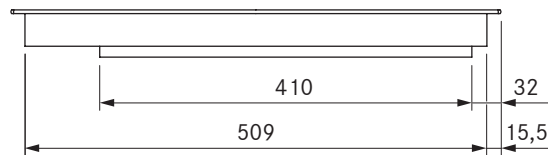

## Technische Daten

Anschlussspannung	220 - 240 V
Frequenz	50/60 Hz
Leistungsaufnahme maximal	3,68 kW
Anschlusswert maximal	3,68 kW
Absicherung	1 x 16 A
Länge Netzanschlussleitung	1,5 m
Abmessungen (Breite x Tiefe x Höhe)	370 x 540 x 52 mm
Gewicht (inkl. Zubehör/Verpackung)	8,1 kg
Material Oberfläche	SCHOTT CERAN®
Leistungsstufen Kochfeld	1 - 9, P
Größe Kochzone vorne	230 x 230 mm
Größe Kochzone hinten	230 x 230 mm
Leistung Kochzone vorne	2100 W
Leistung Kochzone hinten	2100 W
Leistung Powerstufe Kochzone vorne	3680 W
Leistung Powerstufe Kochzone hinten	3680 W